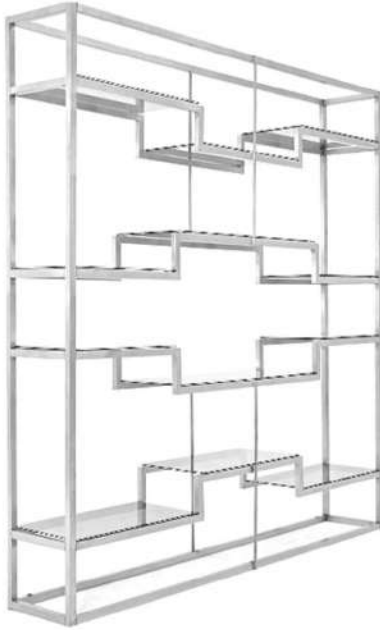

## COLORFUL ACRYLIC BAR

42"H X 75"L X 24"W

Lighting(variety of colors)

**\$180**

B-906-B

## COLORFUL ACRYLIC DINNER TABLE

30"H X 48"L X 24"W

Lighting(variety of colors)

**\$70**

B-906

## COLORFUL ACRYLIC BUFFET TABLE

30"H X 75"L X 24"W

Lighting(variety of colors)

**\$120**

# LOUNGE ESSENCE

Events & Furniture Rentals

B-5575  
**SILVER CHROME  
BAR BACK**  
79"L X 16"w X 79"h  
**\$195**

B-5576  
**MIRRORED  
BAR BACK**  
72"L X 16"w X 79"h  
**\$195**

B-5577  
**GOLD METAL  
BAR BACK**  
55"L X 16"w X 85"h  
**\$195**